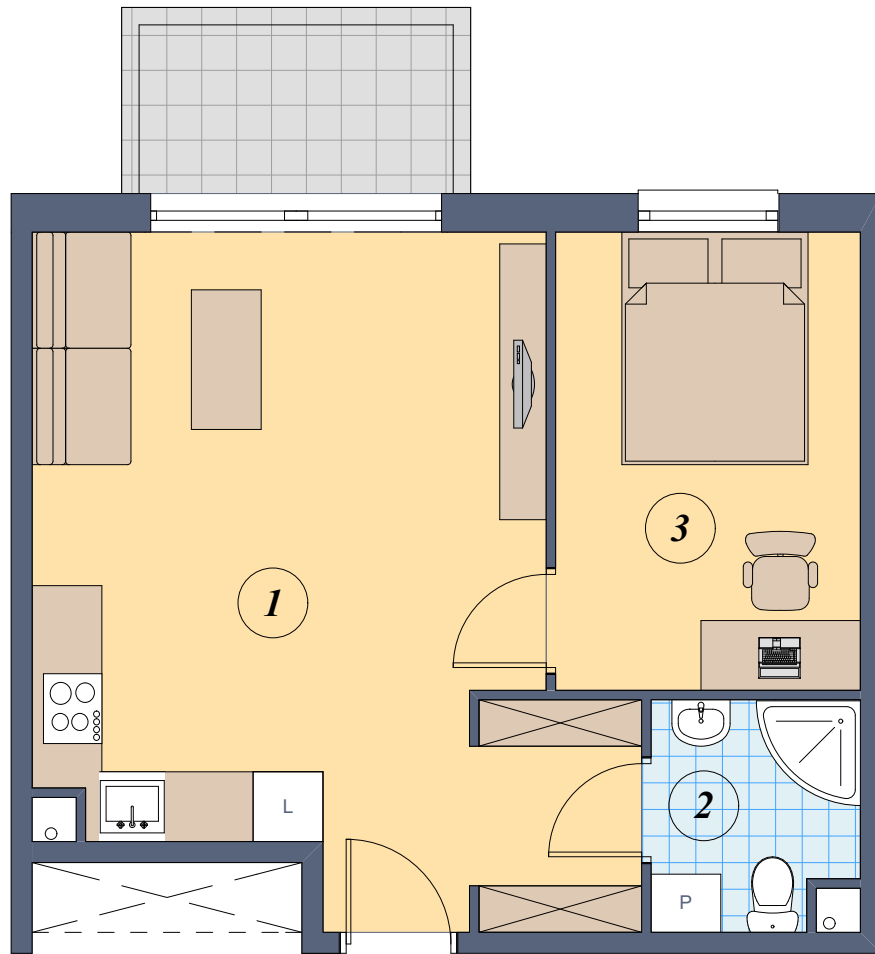

7

mieszkanie nr

<p>1 Pokój dzienny +aneks kuchenny 28,09 m²</p>	<p>2 Łazienka 3,50 m²</p>	<p>3 Sypialnia 10,40 m²</p>	<p>mieszkanie 7</p> <p>41,99 m²</p>
<p>○ Balkon 4,80 m²</p>			