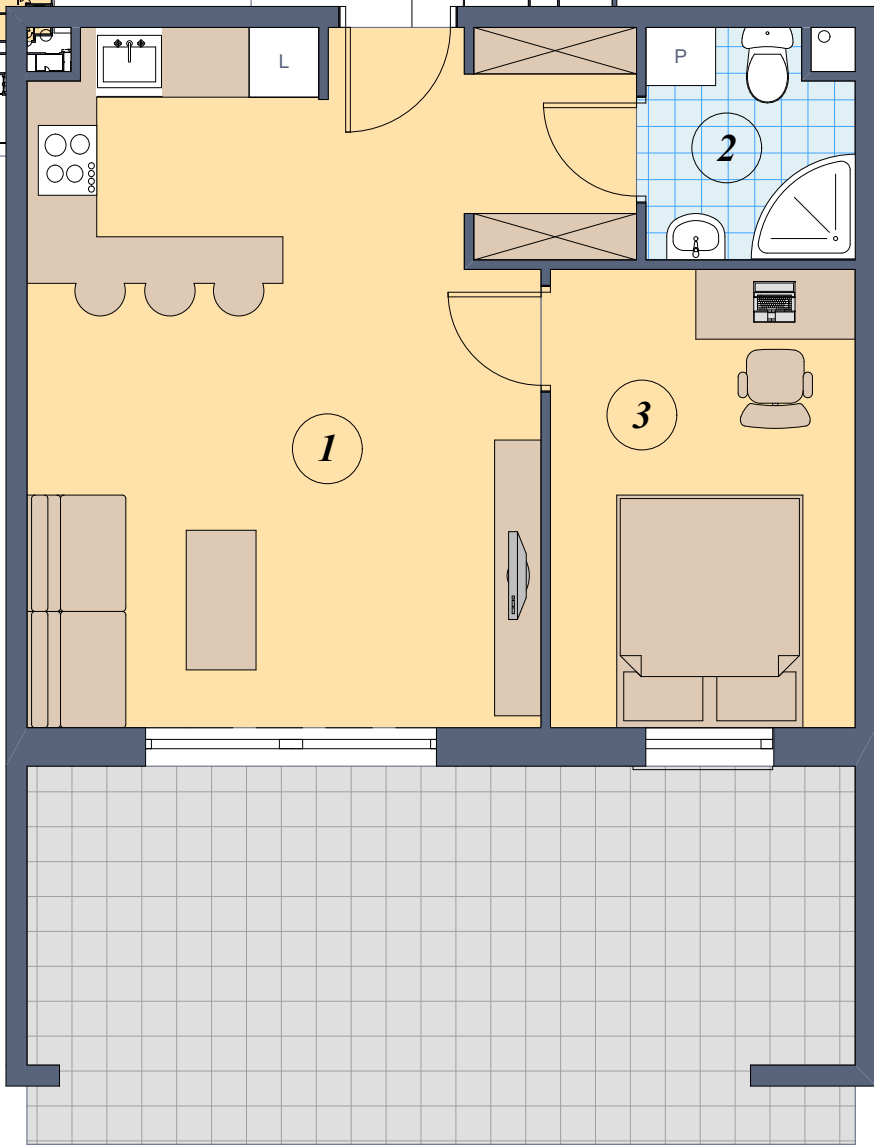

6

mieszkanie nr

1 Pokój dzienny
+aneks kuchenny
26,19 m²

2 Łazienka
3,50 m²

3 Sypialnia
10,40 m²

Balkon
23,10 m²

mieszkanie 6
40,09 m²