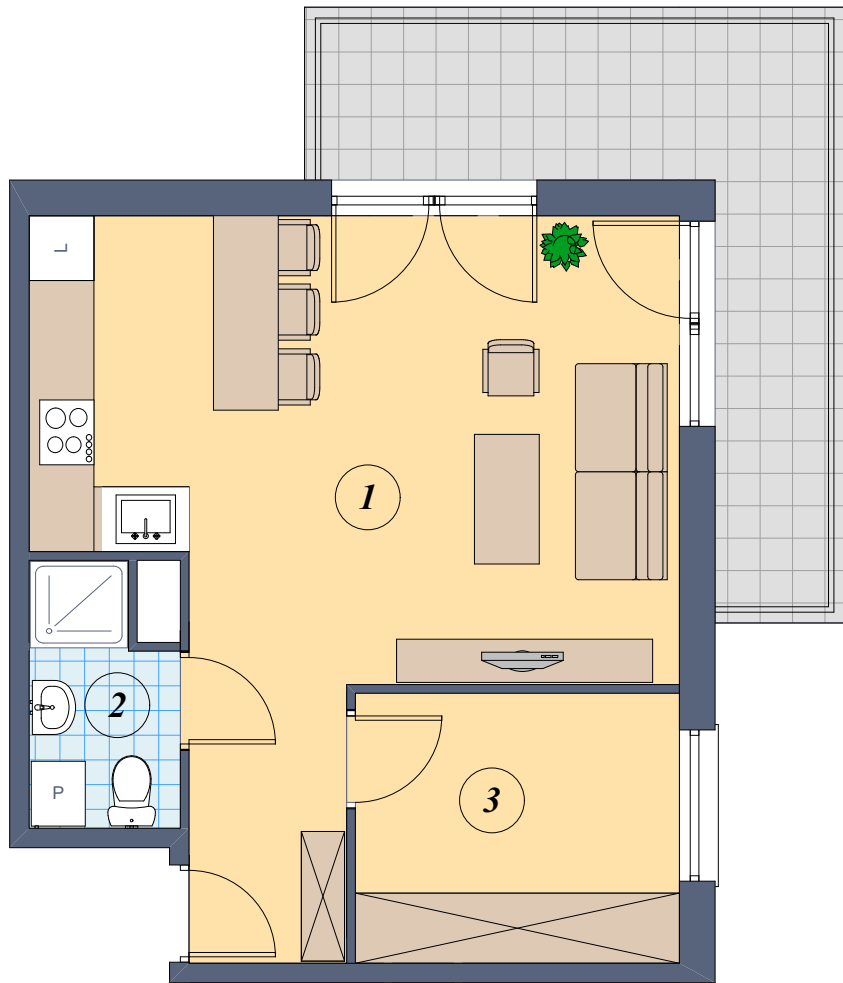

9

mieszkanie nr

<p>1 Pokój dzienny + aneks kuchenny 28,07 m²</p>	<p>2 Łazienka 3,08 m²</p>	<p>3 Garderoba 7,50 m²</p>	<p>mieszkanie 9 38,65 m²</p>
<p>○ Balkon 12,90 m²</p>			