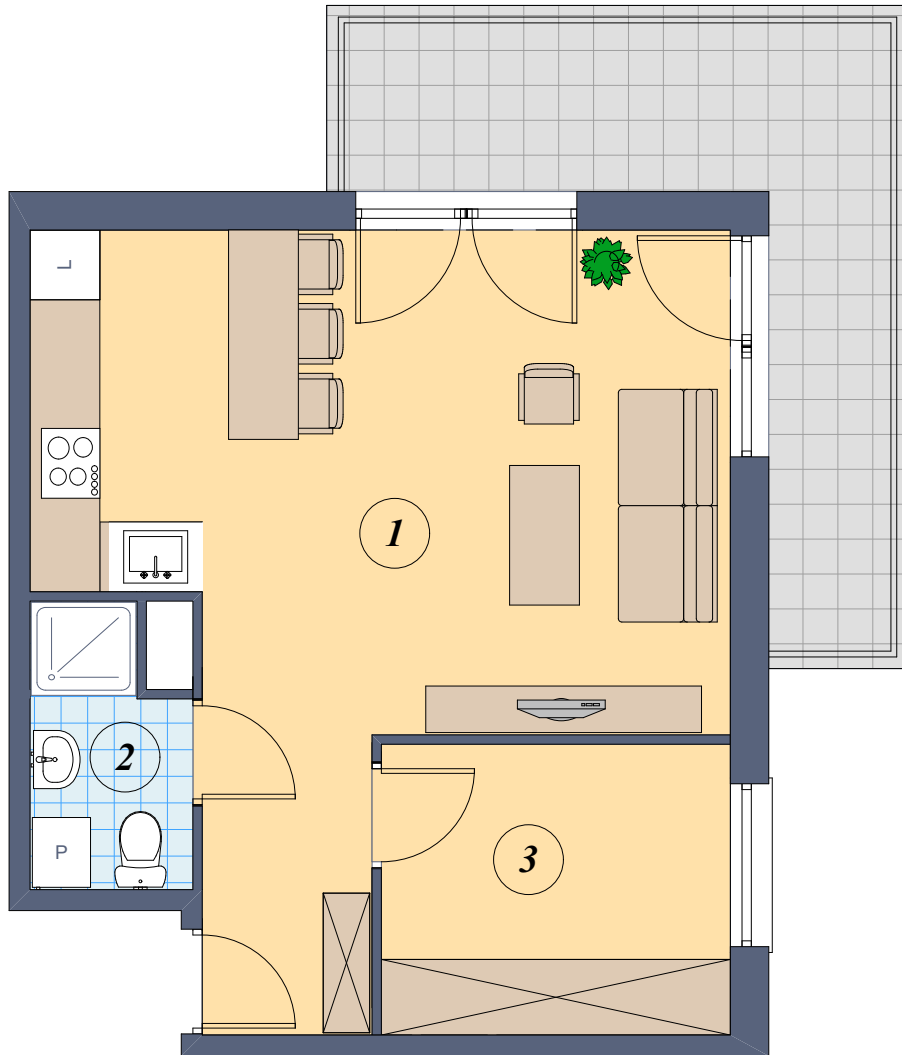

18

mieszkanie nr

<p>1 Pokój dzienny + aneks kuchenny 28,07 m<sup>2</sup></p>	<p>2 Łazienka 3,08 m<sup>2</sup></p>	<p>3 Garderoba 7,50 m<sup>2</sup></p>	<p>mieszkanie 18</p> <p>38,65 m<sup>2</sup></p>
<p>○ Balkon 12,90 m<sup>2</sup></p>			