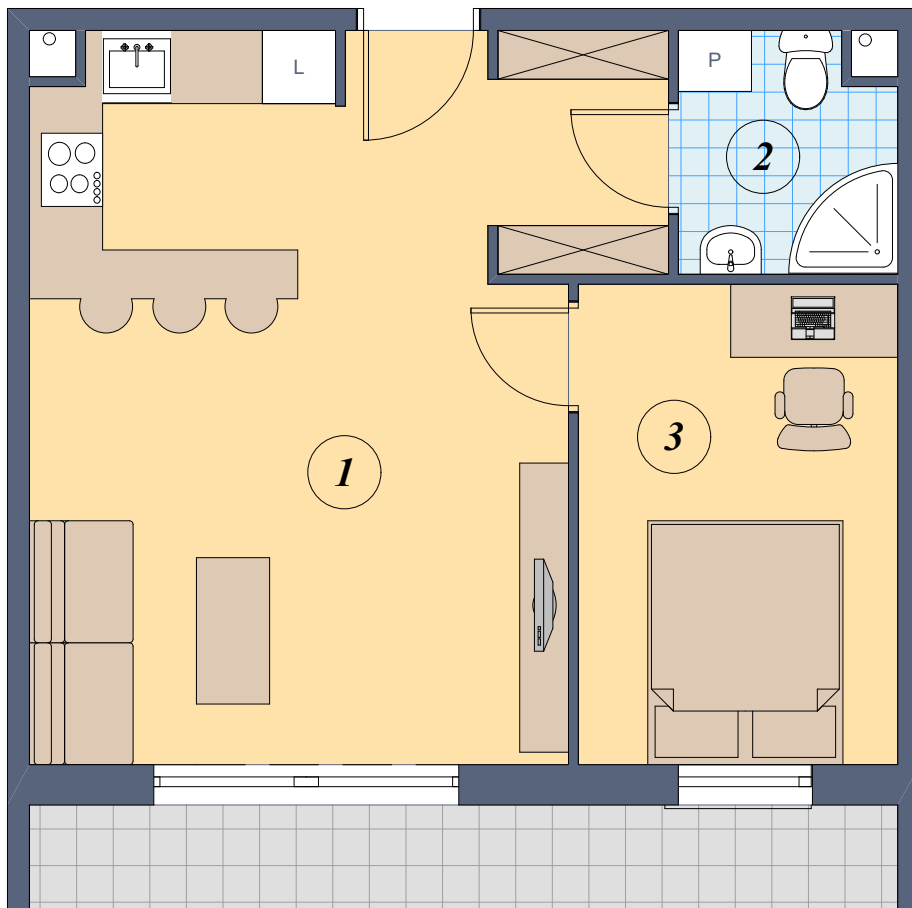

6

mieszkanie nr

<p>1 Pokój dzienny + aneks kuchenny 26,19 m²</p> <p>2 Łazienka 3,50 m²</p> <p>3 Sypialnia 10,40 m²</p> <p>4 Balkon 23,10 m²</p>	<p>mieszkanie 6</p> <p>40,09 m²</p>
---	--