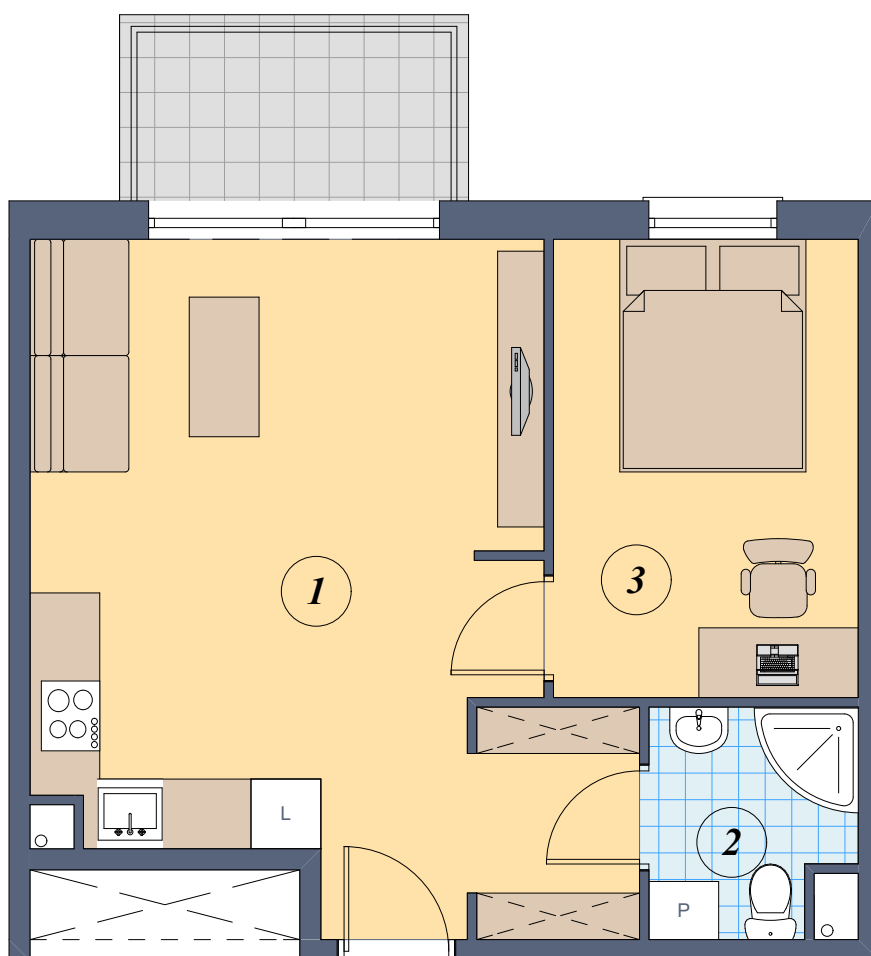

24

mieszkanie nr

- 1
 Pokój dzienny
 +aneks kuchenny
 26,21 m²
- 2
 łazienka
 3,40 m²
- 3
 Sypialnia
 10,40 m²
- Balkon
 4,80 m²

mieszkanie **24**

40,01 m²

2 PIĘTRO
 REWAL. ULICA KLIFOWA