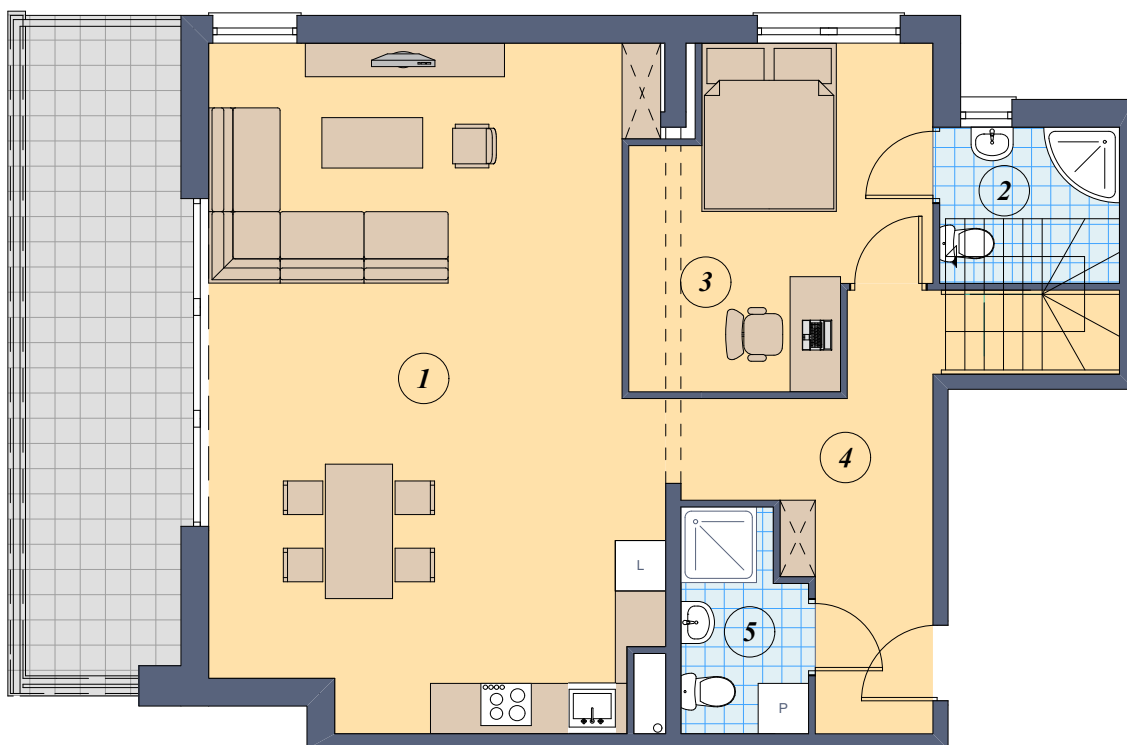

19

mieszkanie nr

<p>1 Pokój dzienny +aneks kuchenny 41,60 m²</p>	<p>2 Łazienka 4,10 m²</p>	<p>3 Sypialnia 12,50 m²</p>	<p>mieszkanie dwupoziomowe 19 1 poziom 73,70 m² 2 poziom 28,31 m² razem 102,01 m²</p>
<p>4 Komunikacja 11,70 m²</p>	<p>5 Łazienka 3,80 m²</p>	<p>Balkon 17,10 m²</p>	