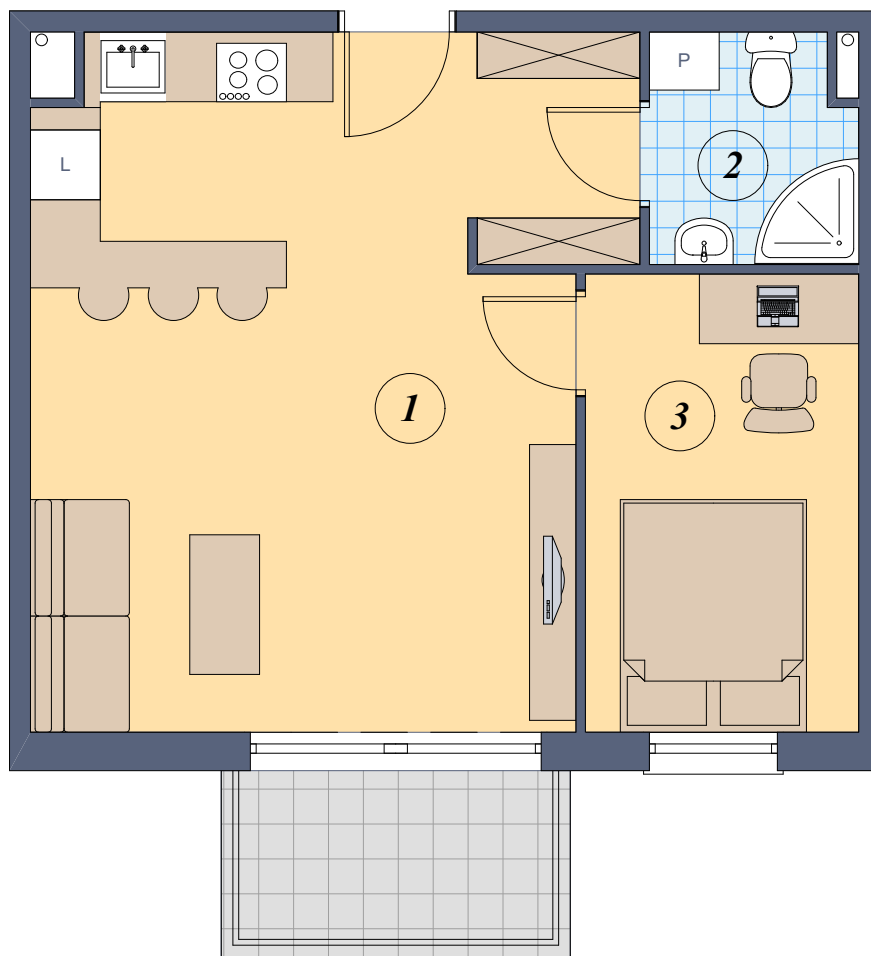

13

mieszkanie nr

<p>1 Pokój dzienny + aneks kuchenny 27,54 m<sup>2</sup></p> <p>2 Łazienka 3,50 m<sup>2</sup></p> <p>3 Sypialnia 9,30 m<sup>2</sup></p> <p>Balkon 4,80 m<sup>2</sup></p>	<p>mieszkanie 13</p> <p>40,34 m<sup>2</sup></p>
---	---