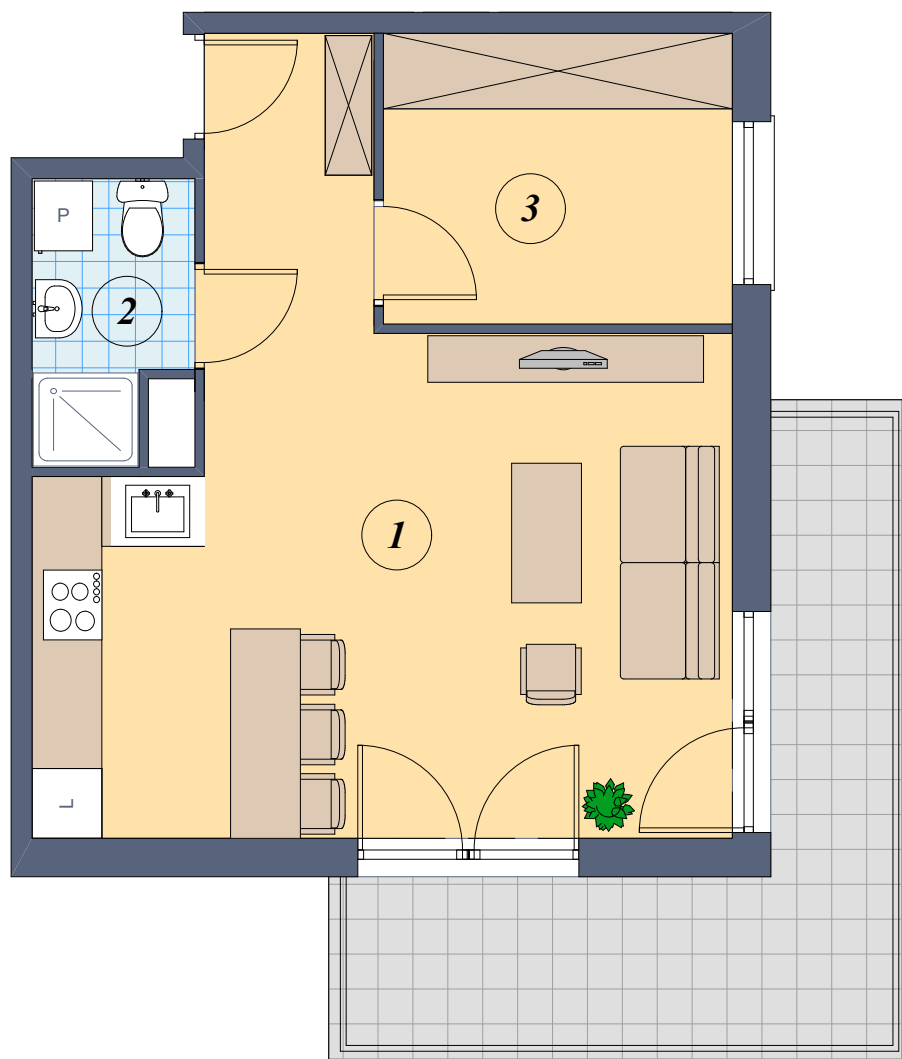

17

mieszkanie nr

<p>1 Pokój dzienny +aneks kuchenny 28,07 m²</p>	<p>2 Łazienka 3,08 m²</p>	<p>3 Garderoba 7,50 m²</p>	<p>mieszkanie 17 38,65 m²</p>
<p>○ Balkon 12,90 m²</p>			

I PIĘTRO
REWAL. ULICA KLIFOWA