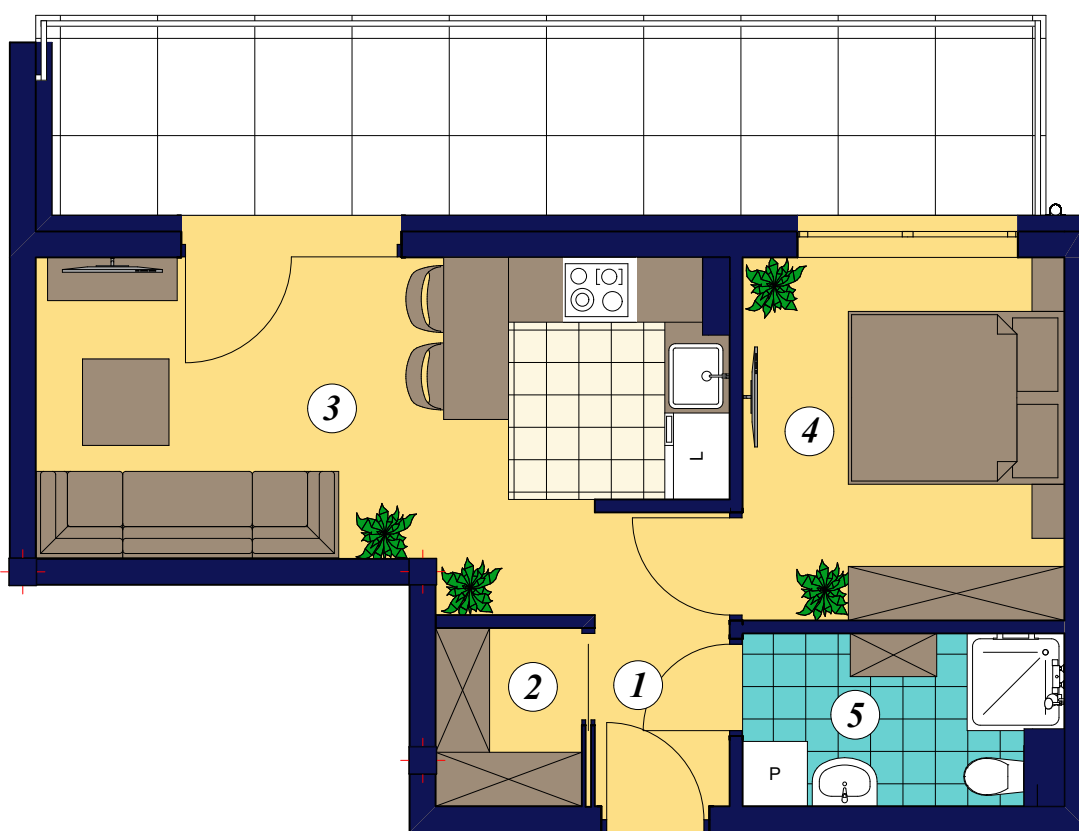

23

mieszkanie nr

1 Przedpokój  
3,39 m<sup>2</sup>

2 Garderoba  
2,23 m<sup>2</sup>

3 Pokój dzienny +  
aneks kuchenny  
17,82 m<sup>2</sup>

4 Sypialnia  
10,01 m<sup>2</sup>

5 Łazienka  
4,50 m<sup>2</sup>

Balkon  
17,07 m<sup>2</sup>

mieszkanie 23

37,95 m<sup>2</sup>

PIĘTRO II  
REWAL UL. KLIFOWA