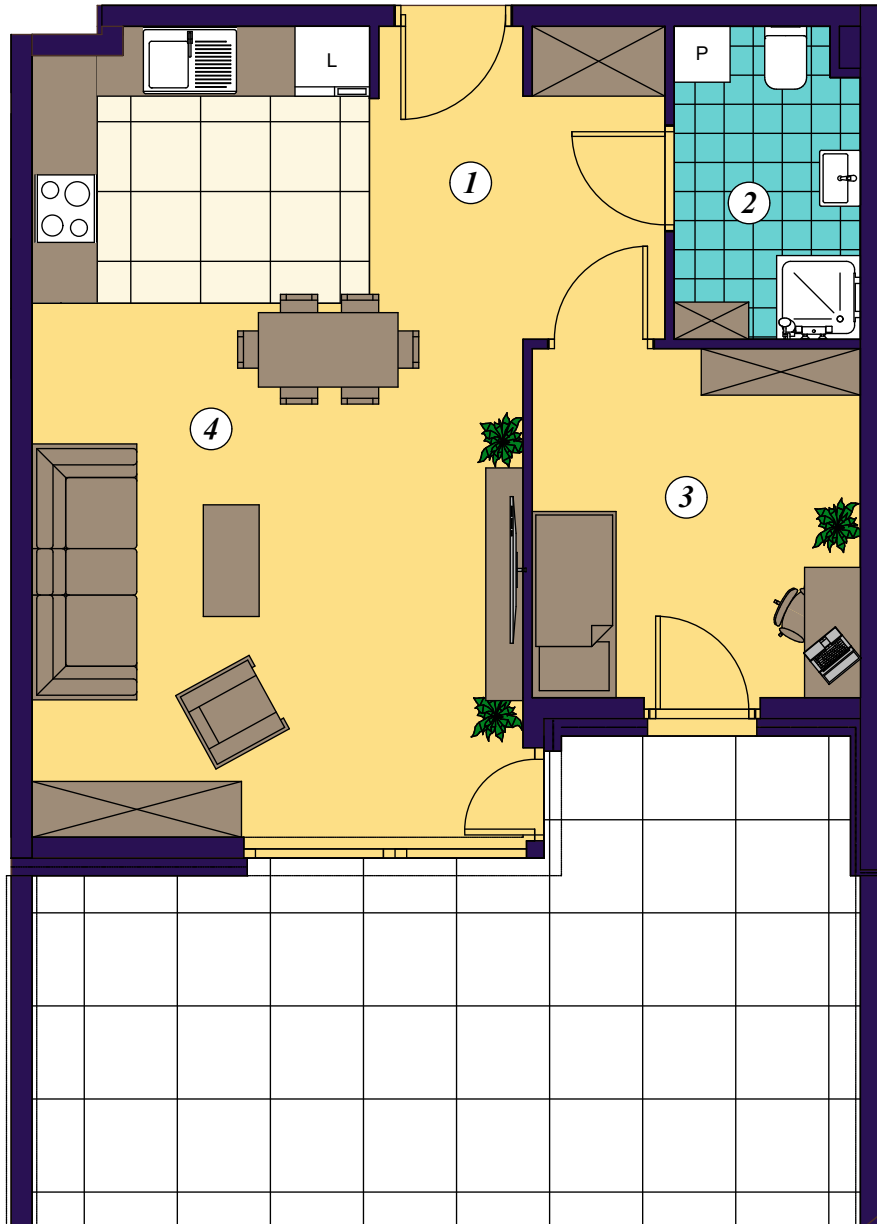

7

Apartament nr

1 Przedpokój  
5,40 m<sup>2</sup>

2 Łazienka  
4,20 m<sup>2</sup>

3 Pokój  
8,50 m<sup>2</sup>

4 Pokój dzienny  
+aneks kuchenny  
27,00 m<sup>2</sup>

Taras  
24,90 m<sup>2</sup>

Lokal 07

45,10 m<sup>2</sup>