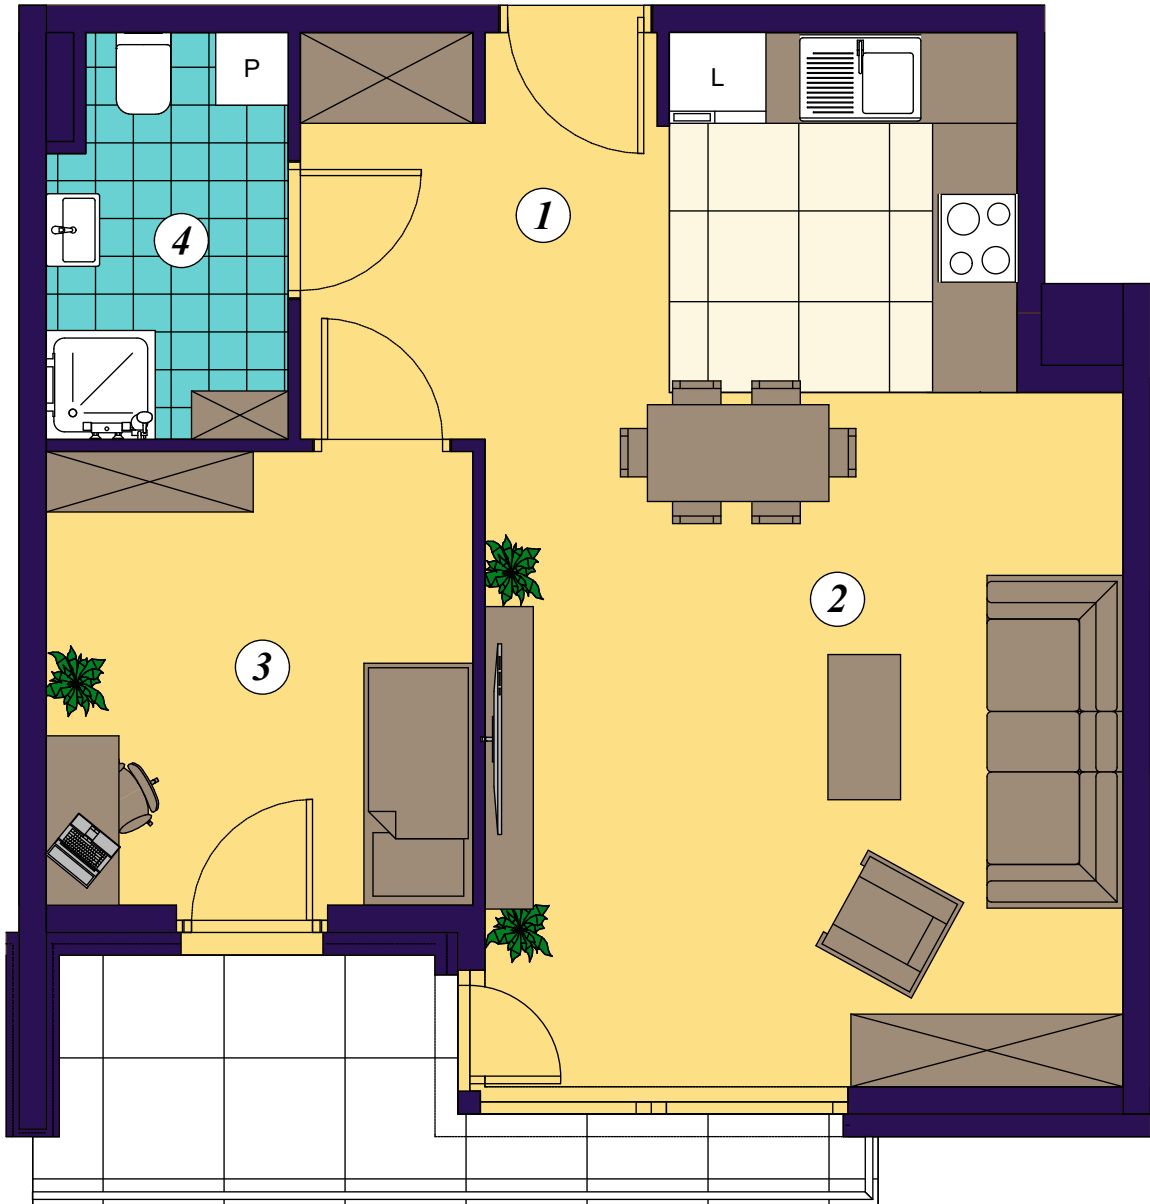

22

Apartment nr

- 1 Przedpokój 5,20 m²
- 2 Pokój dzienny + aneks kuchenny 25,70 m²
- 3 Pokój 8,50 m²
- 4 Łazienka 4,10 m²
- Balkon 6,00 m²

Lokal 22
43,50 m²