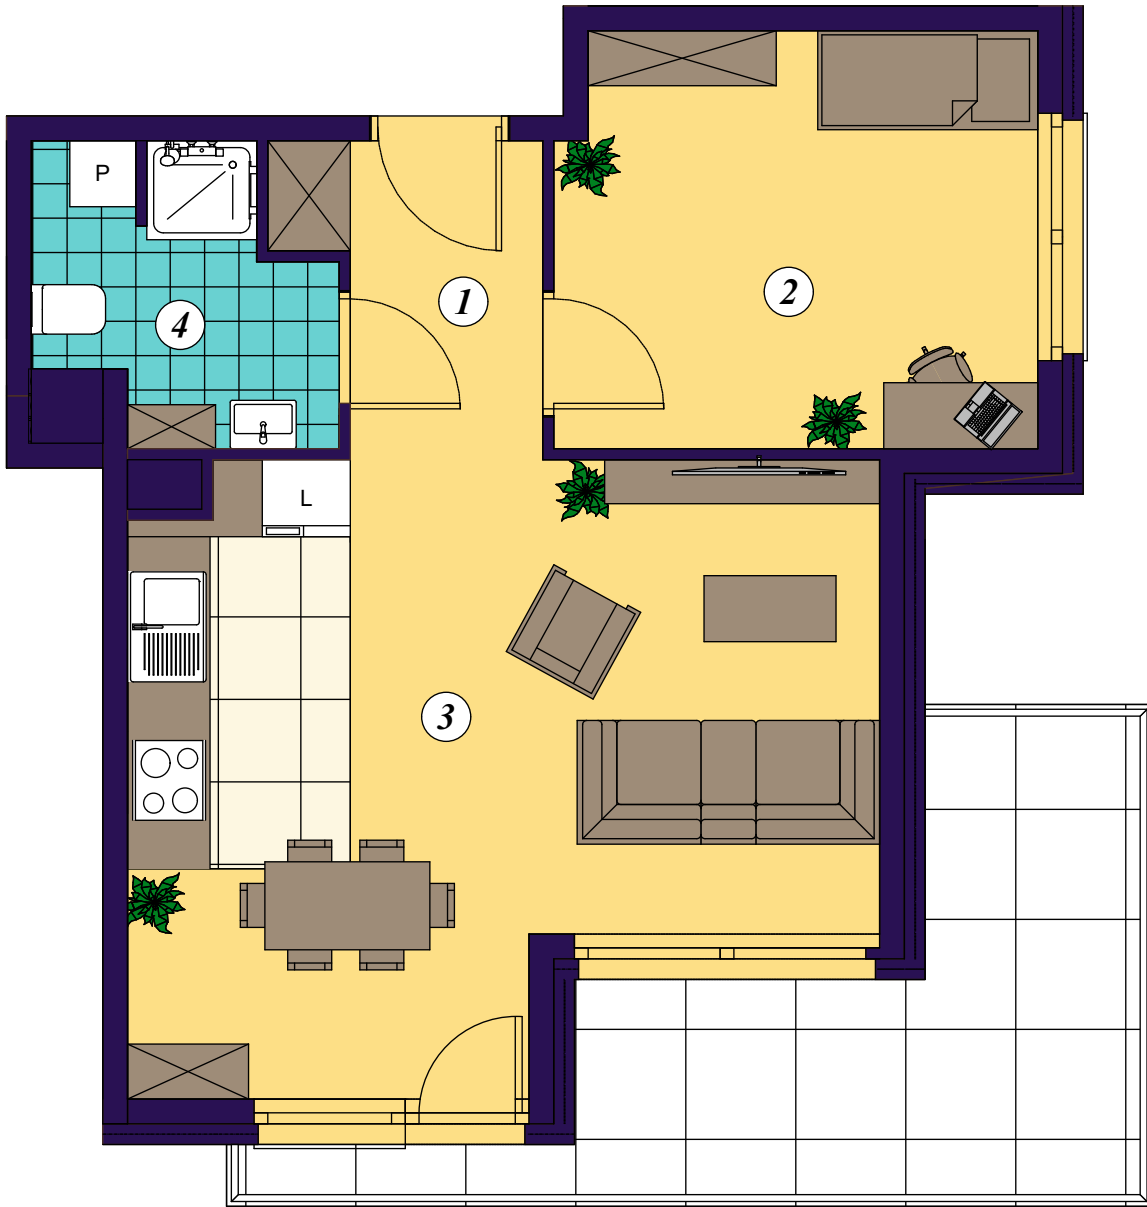

21

Apartament nr

1 Przedpokój  
3,70 m<sup>2</sup>

2 Pokój  
10,50 m<sup>2</sup>

3 Pokój dzienny  
+aneks kuchenny  
22,10 m<sup>2</sup>

4 Łazienka  
4,00 m<sup>2</sup>

Balkon  
11,40 m<sup>2</sup>

Lokal 21

40,30 m<sup>2</sup>