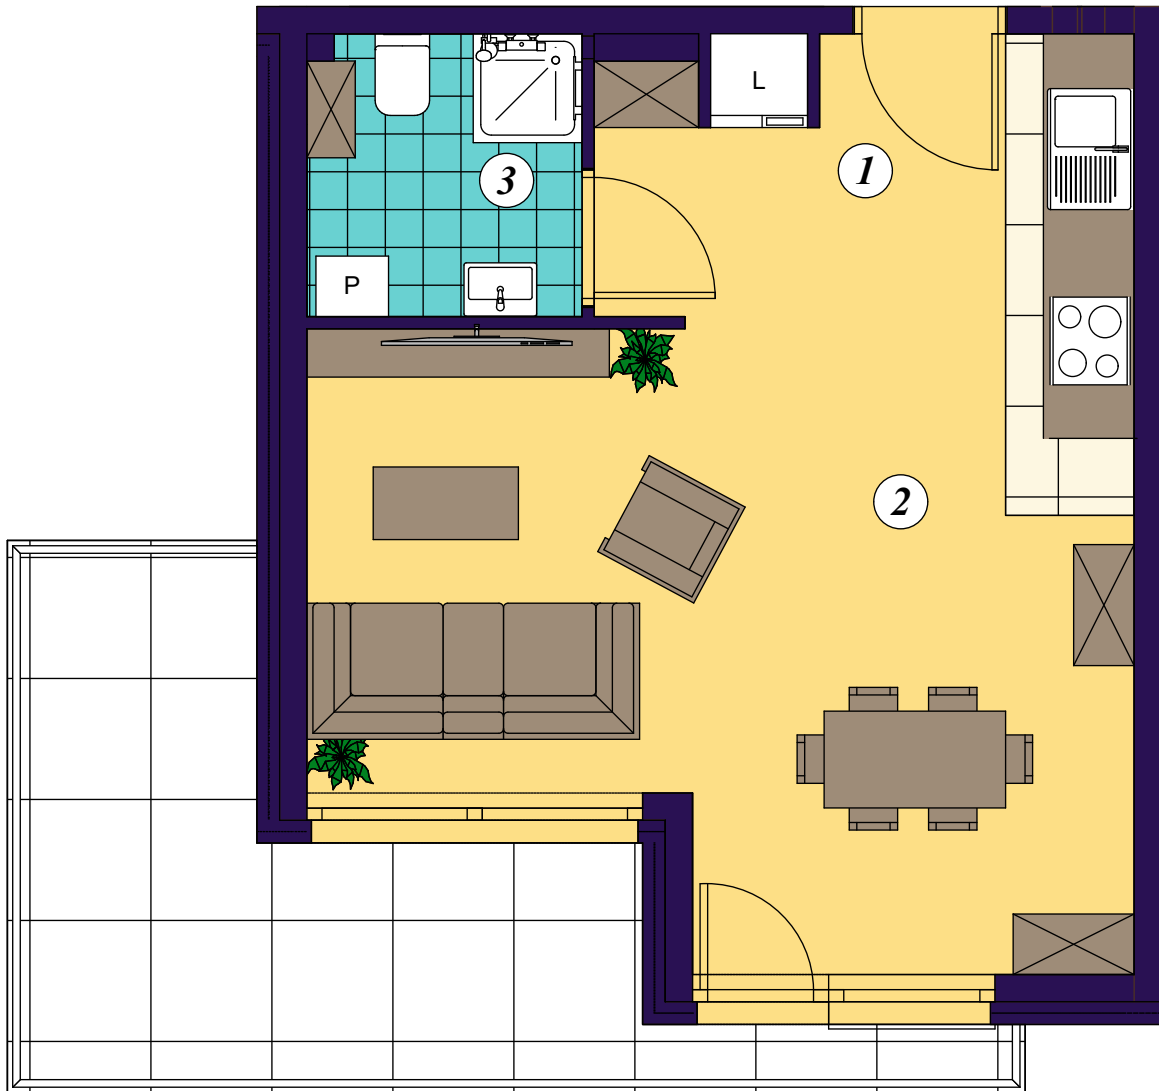

16

Apartament nr

1 Przedkój  
6,50 m<sup>2</sup>

2 Pokój dzienny  
+aneks kuchenny  
20,50 m<sup>2</sup>

3 Łazienka  
3,40 m<sup>2</sup>

Balkon  
11,40 m<sup>2</sup>

Lokal 16

30,40 m<sup>2</sup>