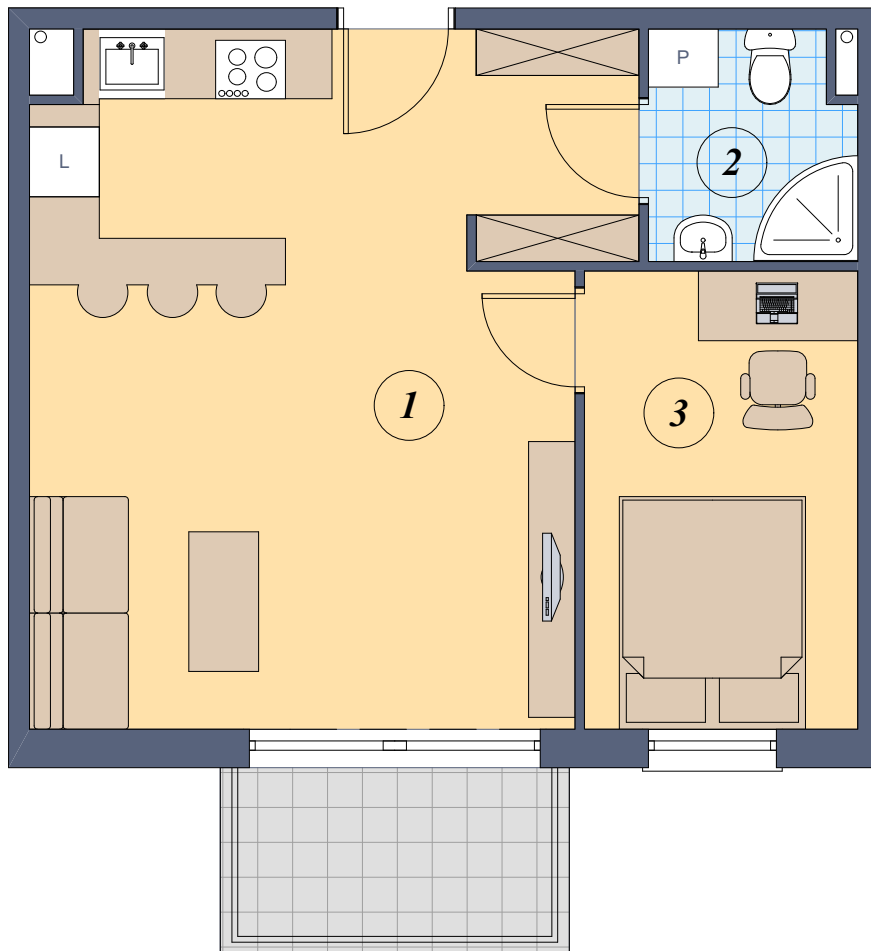

13

mieszkanie nr

<p>1 Pokój dzienny + aneks kuchenny 27,54 m²</p>	<p>2 Łazienka 3,50 m²</p>	<p>3 Sypialnia 9,30 m²</p>	<p>mieszkanie 13 40,34 m²</p>
<p>○ Balkon 4,80 m²</p>			