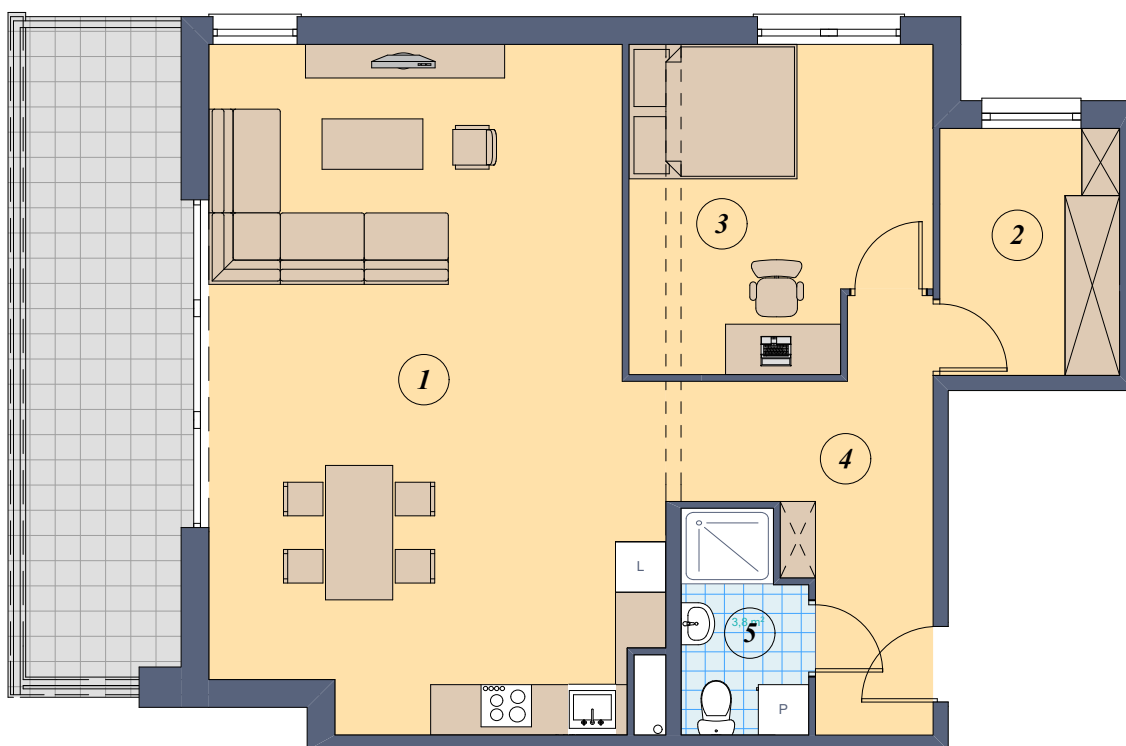

19

mieszkanie nr

<p>1 Pokój dzienny + aneks kuchenny 41,20 m<sup>2</sup></p>	<p>2 Garderoba 6,40 m<sup>2</sup></p>	<p>3 Sypialnia 13,10 m<sup>2</sup></p>	<p>mieszkanie <b>19</b> 74,40 m<sup>2</sup></p>
<p>4 Komunikacja 9,90 m<sup>2</sup></p>	<p>5 Łazienka 3,80 m<sup>2</sup></p>	<p>Balkon 17,10 m<sup>2</sup></p>	