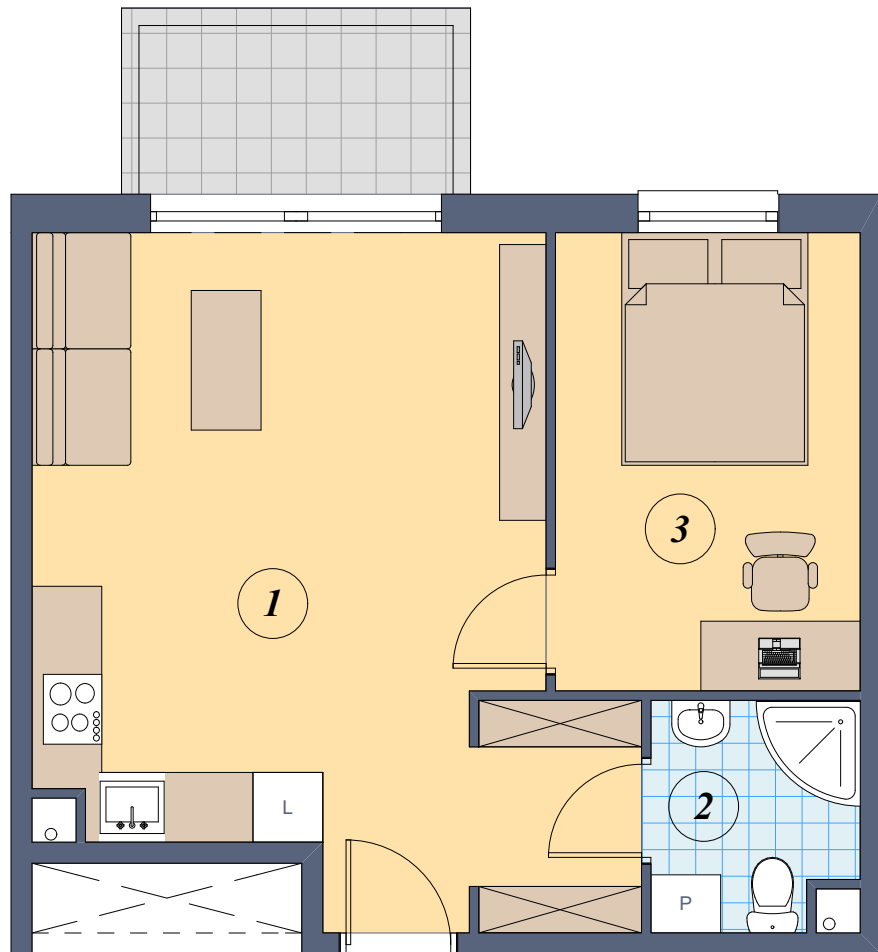

7

mieszkanie nr

<p>1 Pokój dzienny +aneks kuchenny 28,09 m<sup>2</sup></p>	<p>2 Łazienka 3,50 m<sup>2</sup></p>	<p>3 Sypialnia 10,40 m<sup>2</sup></p>	<p>mieszkanie 7 41,99 m<sup>2</sup></p>
<p>○ Balkon 4,80 m<sup>2</sup></p>			