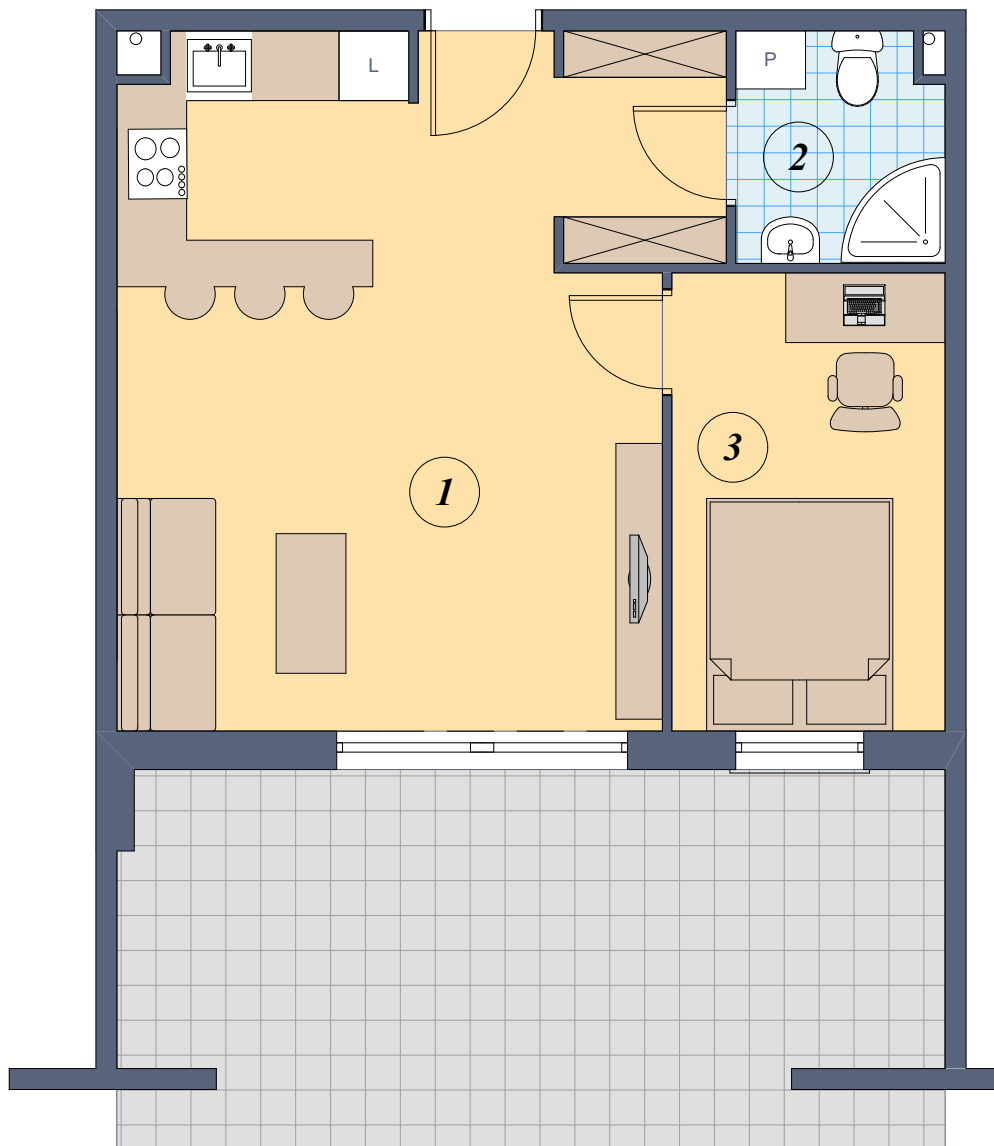

4

mieszkanie nr

<p><b>1</b> Pokój dzienny + aneks kuchenny 27,59 m<sup>2</sup></p>	<p><b>2</b> Łazienka 3,50 m<sup>2</sup></p>	<p><b>3</b> Sypialnia 9,30 m<sup>2</sup></p>	<p>mieszkanie <b>4</b> 40,39 m<sup>2</sup></p>
<p><b>0</b> Balkon 23,10 m<sup>2</sup></p>			