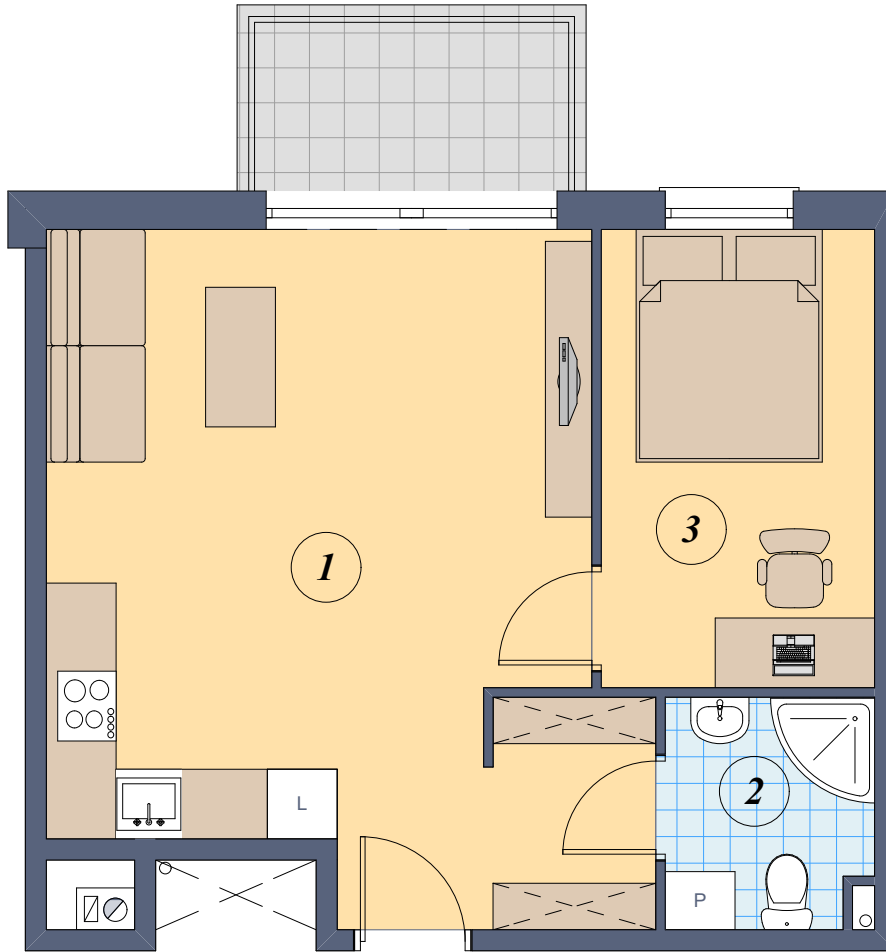

22

mieszkanie nr

<p>1 Pokój dzienny +aneks kuchenny 27,54 m²</p>	<p>2 Łazienka 3,50 m²</p>	<p>3 Sypialnia 9,30 m²</p>	<p>mieszkanie 22 40,34 m²</p>
<p>○ Balkon 4,80 m²</p>			