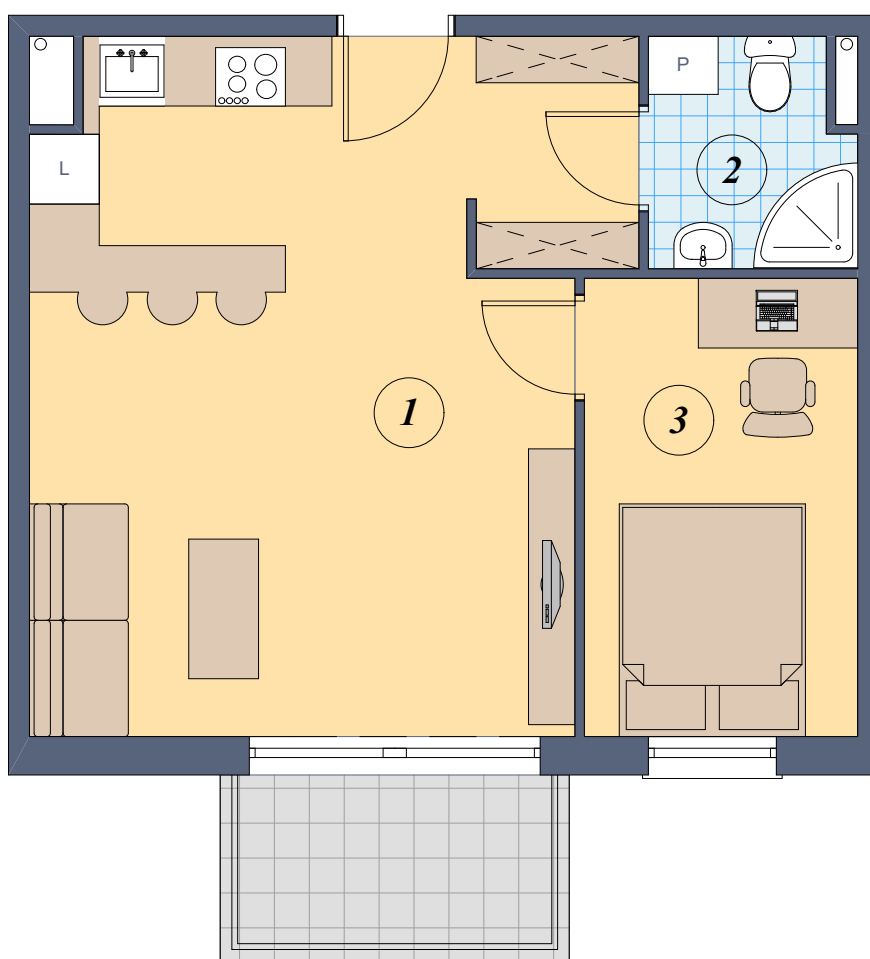

21

mieszkanie nr

<p>1 Pokój dzienny +aneks kuchenny 29,15 m<sup>2</sup></p>	<p>2 Łazienka 3,40 m<sup>2</sup></p>	<p>3 Sypialnia 9,30 m<sup>2</sup></p>	
<p>○ Balkon 4,80 m<sup>2</sup></p>			<p>mieszkanie <b>21</b> 41,50 m<sup>2</sup></p>