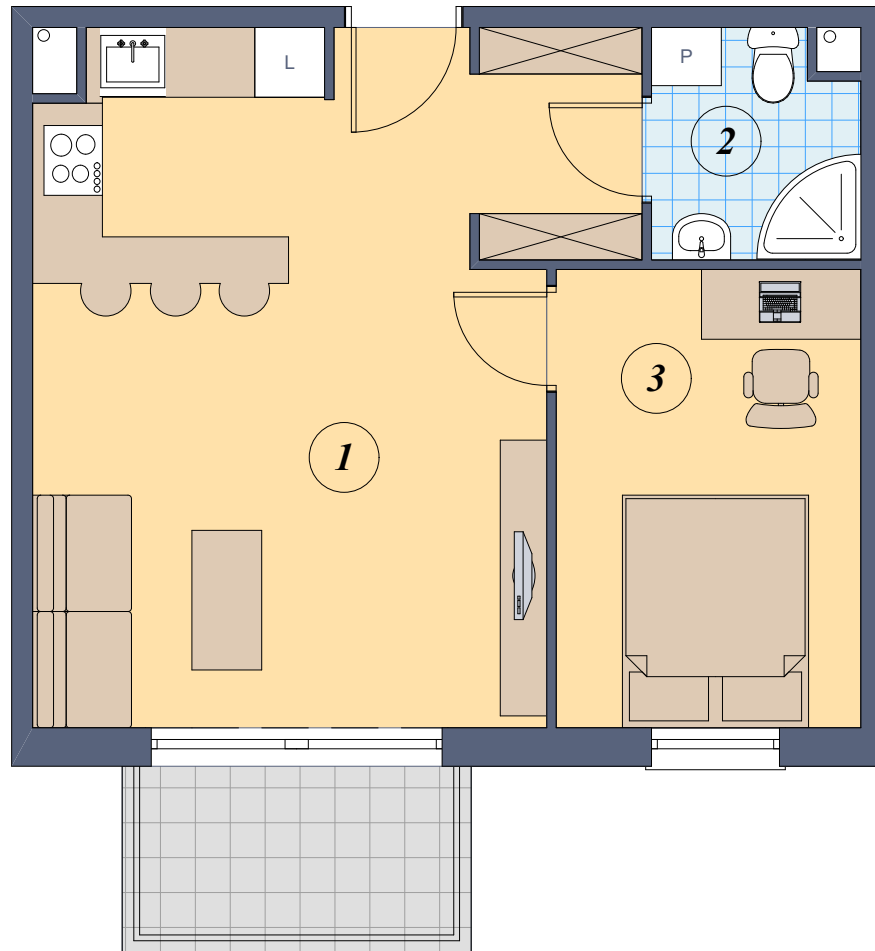

15

mieszkanie nr

<p>1 Pokój dzienny + aneks kuchenny 26,11 m²</p>	<p>2 Łazienka 3,50 m²</p>	<p>3 Sypialnia 10,40 m²</p>	<p>mieszkanie 15 40,01 m²</p>
<p>○ Balkon 4,80 m²</p>			