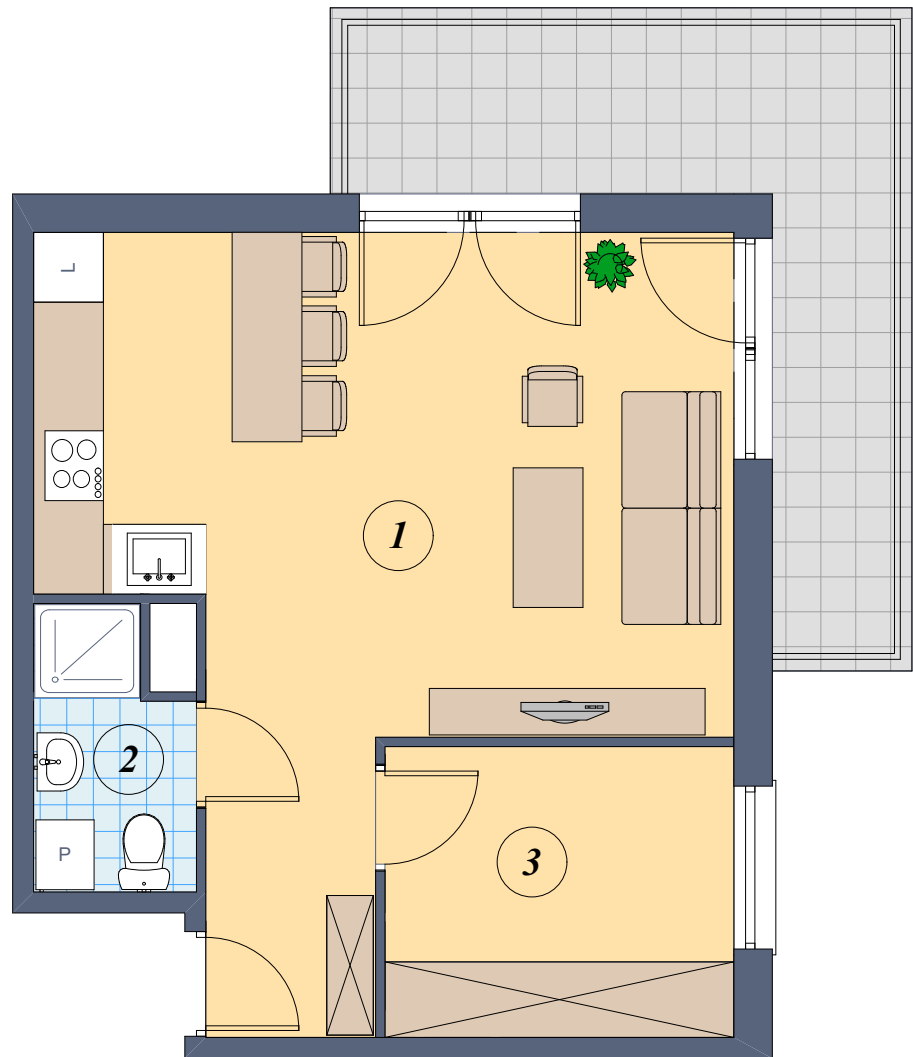

9

mieszkanie nr

<p>1 Pokój dzienny + aneks kuchenny 28,07 m²</p>	<p>2 Łazienka 3,08 m²</p>	<p>3 Garderoba 7,50 m²</p>	<p>mieszkanie 9</p> <p>38,65 m²</p>
<p>○ Balkon 12,90 m²</p>			